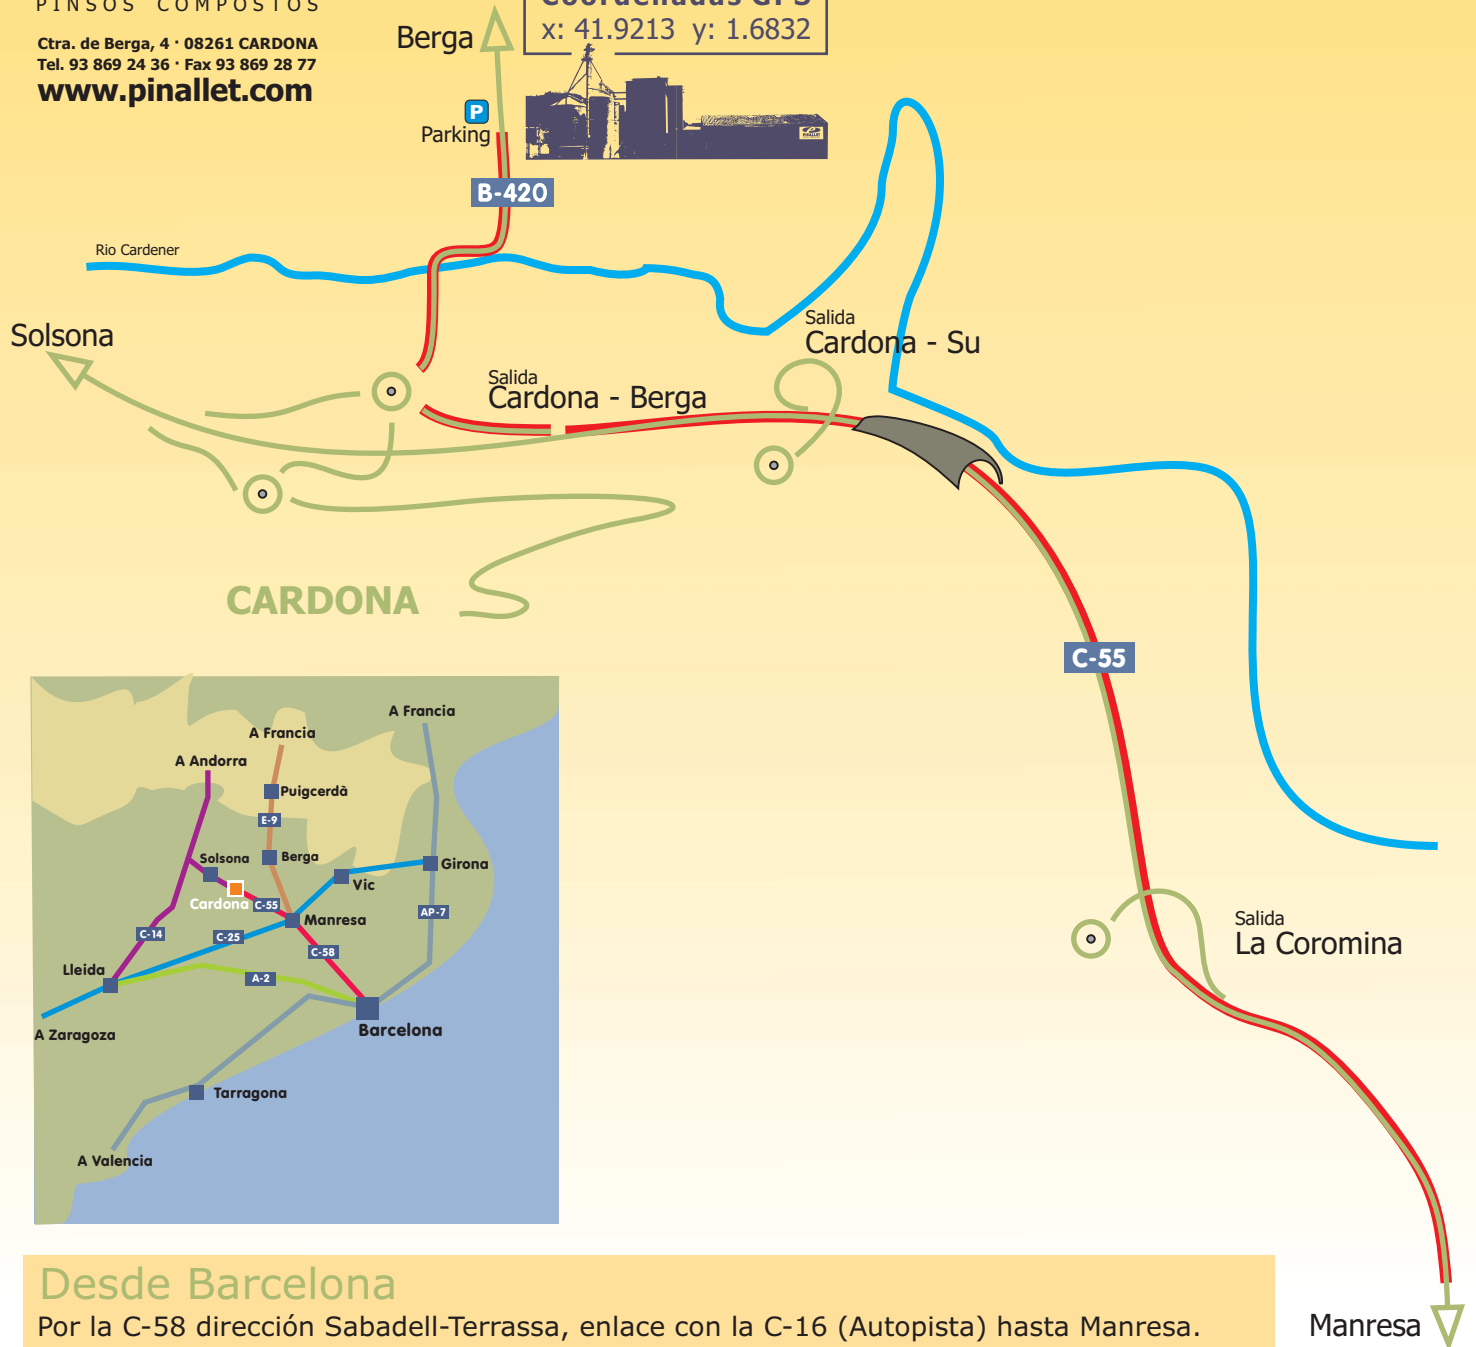

PINALLET
PINSOS COMPOSTOS

Ctra. de Berga, 4 · 08261 CARDONA
Tel. 93 869 24 36 · Fax 93 869 28 77
www.pinallet.com

Localización

Coordenadas GPS

x: 41.9213 y: 1.6832

Desde Barcelona

Por la C-58 dirección Sabadell-Terrassa, enlace con la C-16 (Autopista) hasta Manresa. Enlace con la C-55 hasta encontrar la C-25 (Eje Transversal - dirección Lleida). Desvío en salida 132 siguiendo la C-55 dirección Solsona hasta llegar a Cardona (Salida Berga-Montmajor).

Desde Zaragoza-Lleida

Por la Autopista AP-2 (Salida 5) hacia Soses/Alcarràs. Enlace con la C-25 (Eje Transversal - dirección Girona). Desvío en salida 132 siguiendo la C-55 dirección Solsona hasta llegar a Cardona (Salida Berga-Montmajor).

Desde Valencia (Zona Levante)

Por la Autopista A-7/AP-7 hasta salida 25(Manresa). Seguir por la N-II (dirección Lleida) hasta salida 582A(dirección Manresa) hasta encontrar la C25 (Eje Transversal - dirección Lleida). Desvío en salida 132 siguiendo la C-55 dirección Solsona hasta llegar a Cardona (Salida Berga-Montmajor).